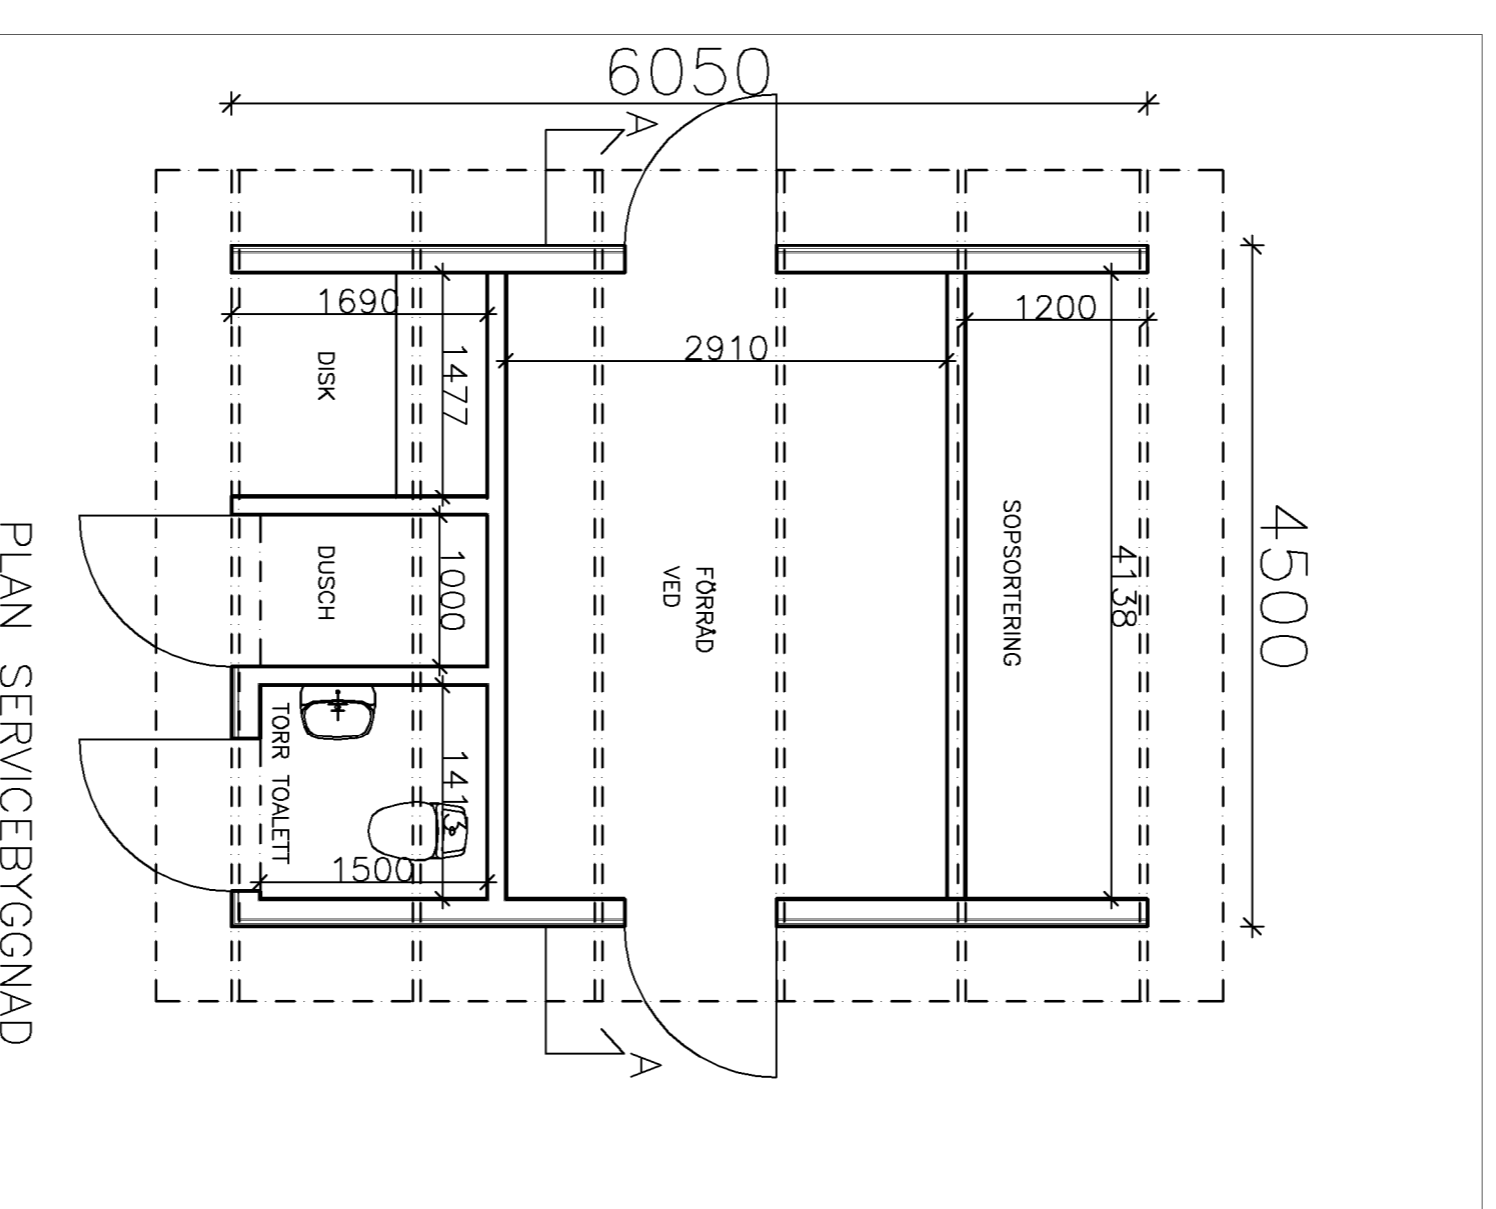

SERVICE BYGGNAD ARBETSFAS II

SITUATIONSPLAN 1:1000

REV 25.10.2013 Små ändringar och kompletteringar			
KÖKAR	HAMNÖ	FÖRHANDSRITNING	
PILGRIMSHÄRBÄRGE		SITPLAN	1:1000
FÖRENINGEN FRANCKISKUS		PLÅN	1:30
ASSISI MINNE PÅ KÖKAR		SKÄRNINGAR	1:50
HAMNÖ			
22730 KÖKAR			
Mariehagens Ingenjörskonsult ab			
Hamngatan 8			
22100 Mariehamn			
Telefon 018 12796			
		MIK345-A01	
		09.10.2013	
		J-E BERG	