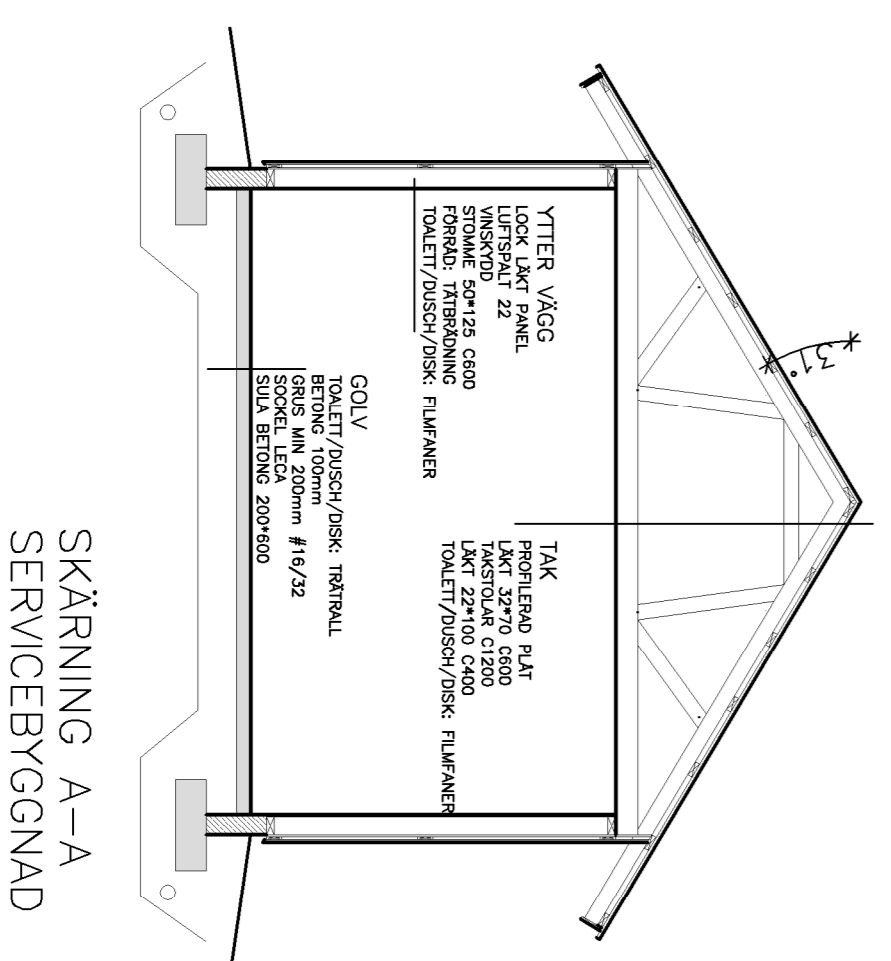

SERVICE BYGGNAD ARBETSFAS II

SITUATIONSPLAN 1:1000

REV 25.10.2013 Små ändringar och kompletteringar			
KÖKAR	HAMNÖ	FÖRHANDSRITNING	
PILGRIMSHÄRBÄRGE		SITPLAN	1:1000
FÖRENINGEN FRANCKISKUS		PLÅN	1:30
ASSISI MINNE PÅ KÖKAR		SKÄRNINGAR	1:50
HAMNÖ			
22730 KÖKAR			
Mariehagens Ingenjörskonsult ab			
Hamngatan 8			
22100 Mariehamn			
Telefon 018 12796			
		MIK345-A01	
		09.10.2013	
		J-E BERG	