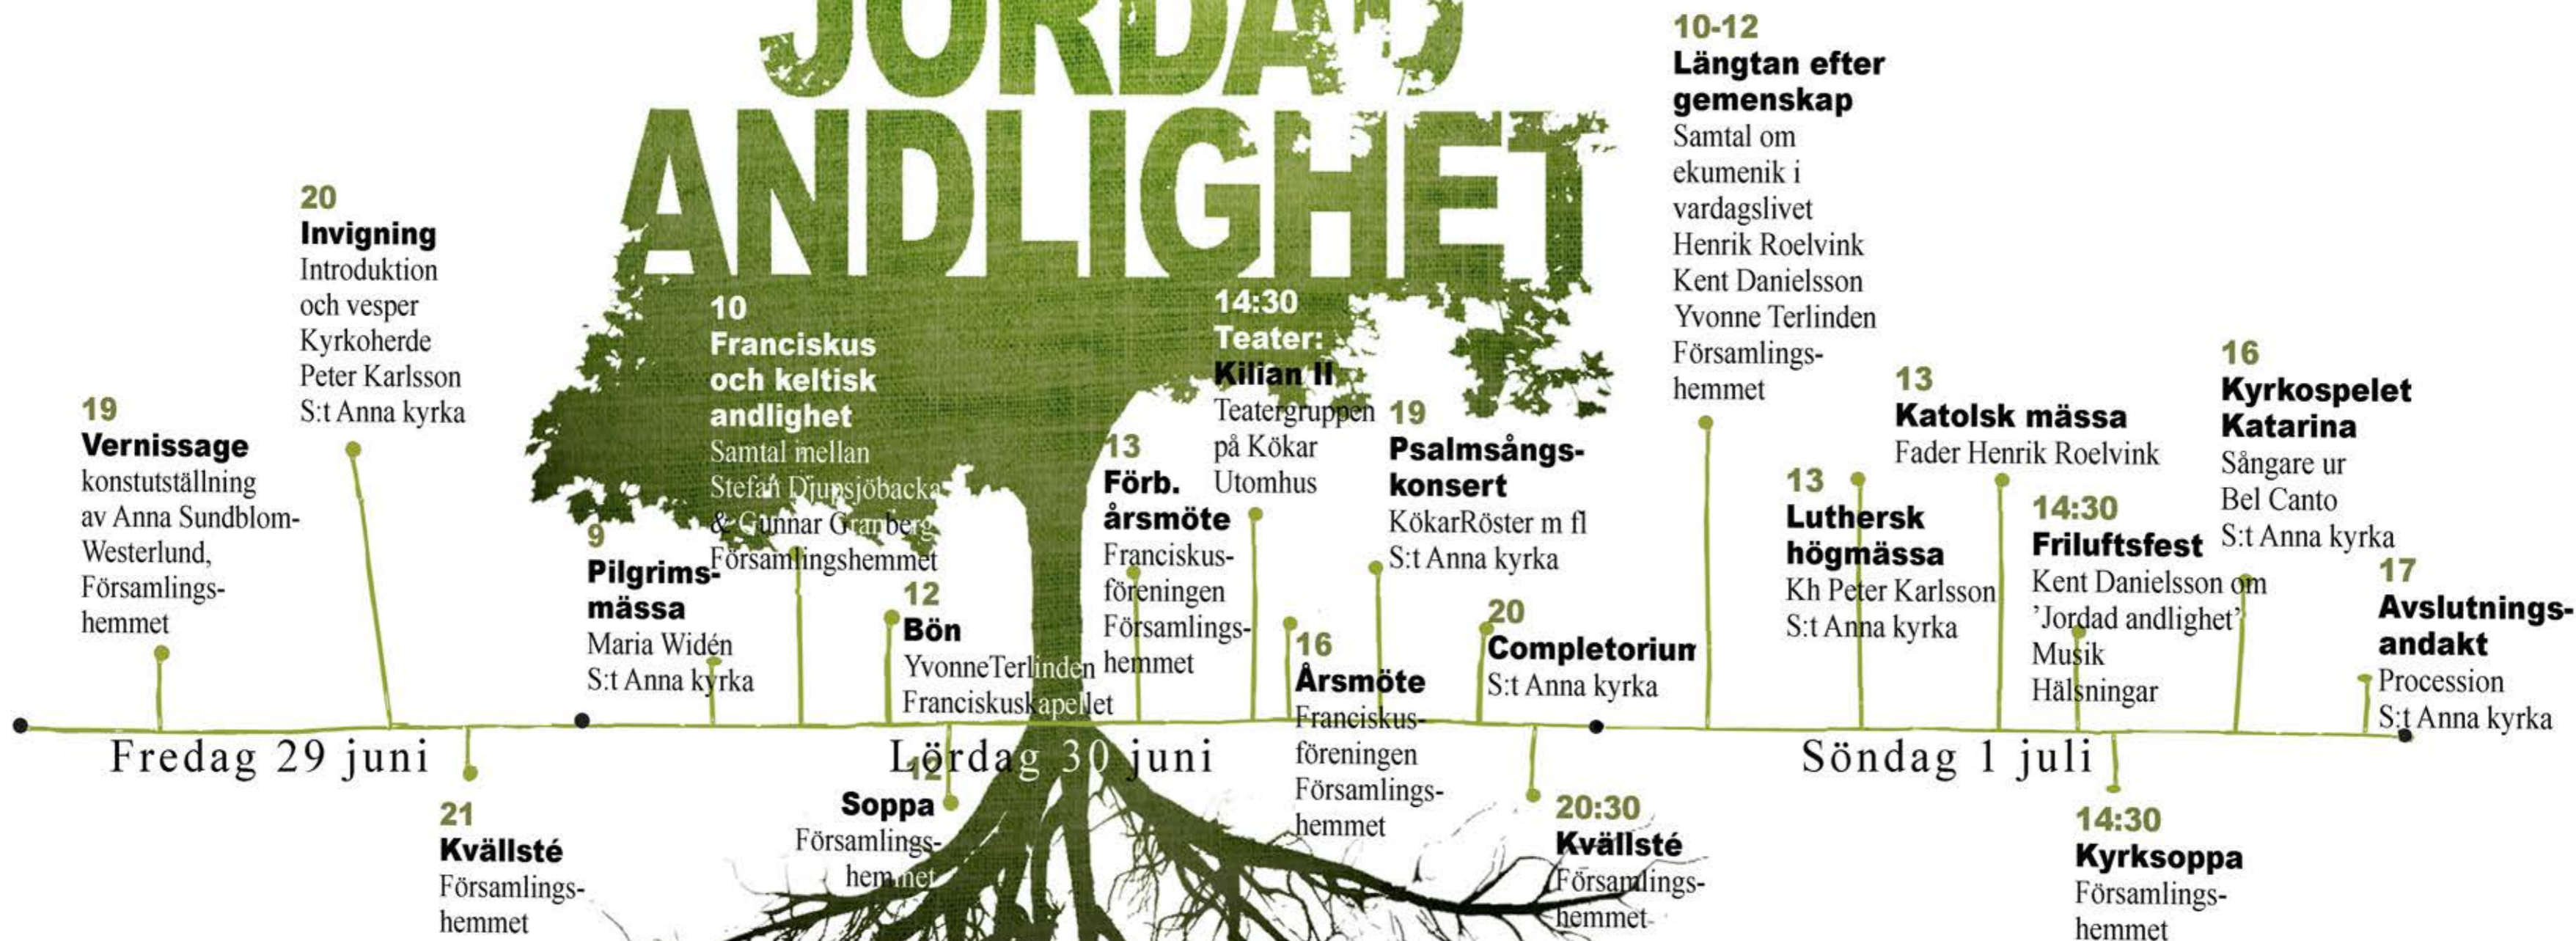

# JORDAD ANDLIGHET

Franciskus står för mycket av det som pilgrimsvandring innebär: enkelhet, frihet, bekymmerslöshet och tystnad.

Vi går ju med fötterna på jorden och är jordade samtidigt som vi har visioner uppåt, i det andliga.