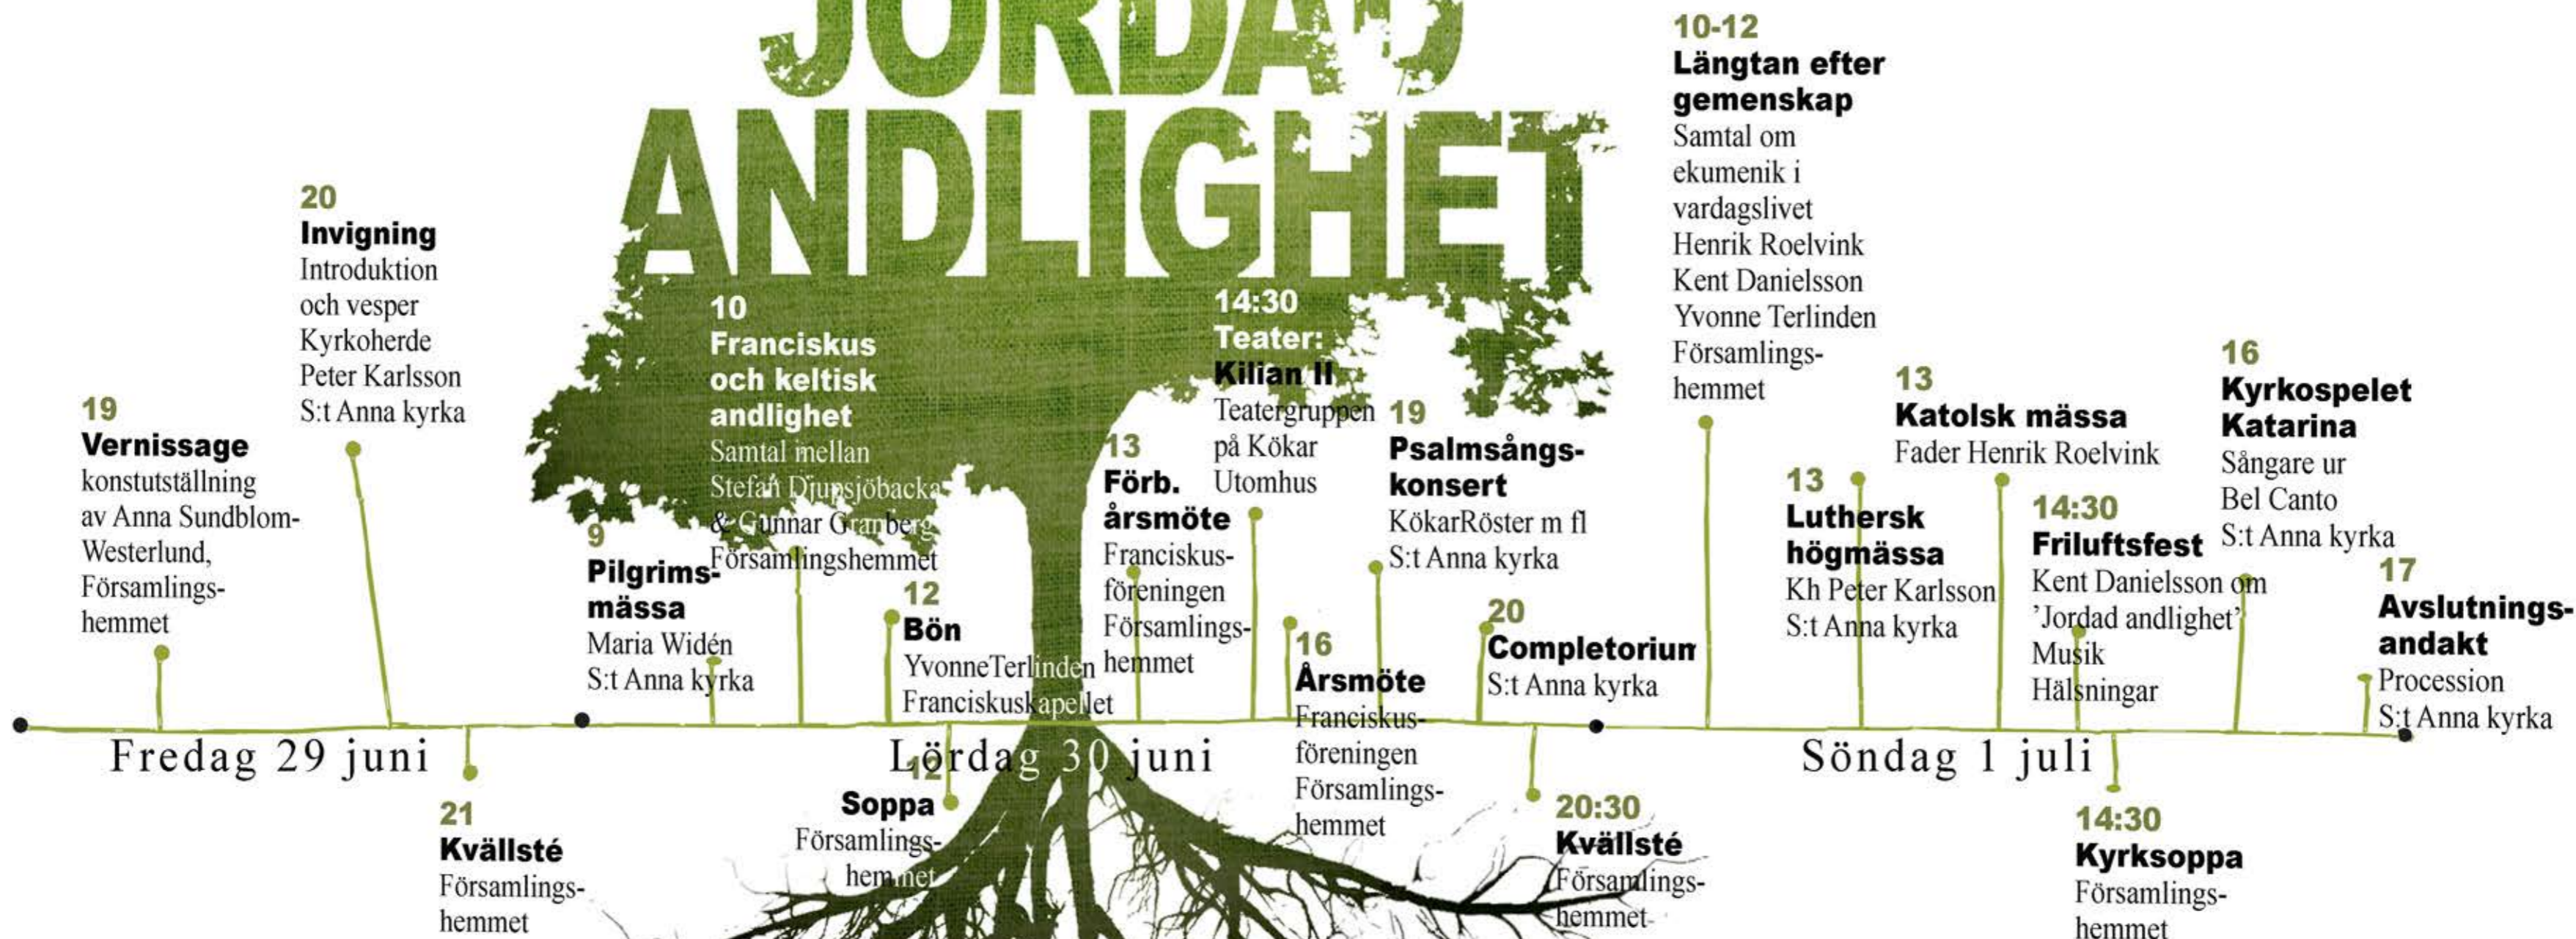

# JORDAD ANDLIGHET

Franciskus står för mycket av det som pilgrimsvandring innebär: enkelhet, frihet, bekymmerslöshet och tystnad.

Vi går ju med fötterna på jorden och är jordade samtidigt som vi har visioner uppåt, i det andliga.